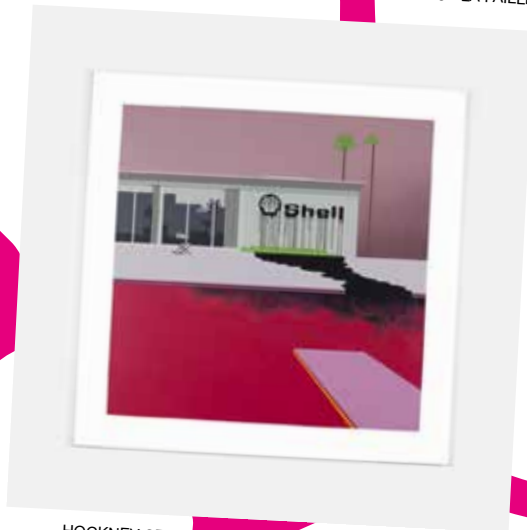

HOCKNEY SERIES, since 2012 LSD SHELL Acrylic on canvas